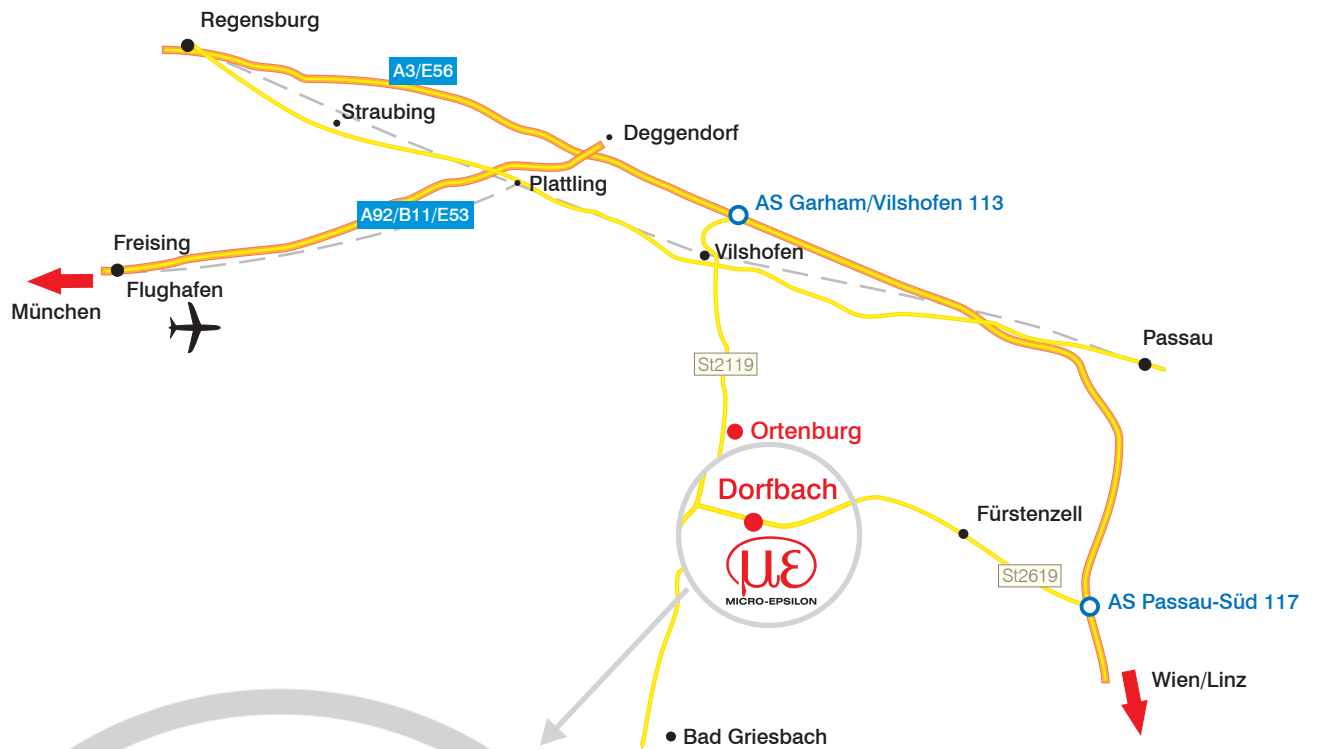

Anreise zu Micro-Epsilon

Königbacher Str. 15 | 94496 Ortenburg

Anreise zu Micro-Epsilon

Anreise mit PKW Anfahrt über A3 aus Richtung Deggendorf

- AS Garham/Vilshofen auf ST 2119 Richtung Vilshofen
- nach Donaubrücke auf B8 Richtung Passau
- erste Abfahrt Vilshofen-Ost Richtung Bad Füssing / Ortenburg
- In Vilshofen auf ST 2119 Richtung Ortenburg
- an Ortenburg vorbei
- kurz nach Ortenburg links Abfahrt Richtung Fürstenzell / Dorfbach
- Richtung Dorfbach

Anfahrt über A3 aus Richtung Linz

- AS Passau-Süd auf ST 2619 Richtung Fürstenzell
- in Fürstenzell rechts Richtung Ortenburg
- 7 km bis Dorfbach

Anreise mit Bahn

Bahnlinie Nürnberg - Regensburg - Passau - Wien
bis Bahnhof Vilshofen oder Passau

Bahnlinie München - Landshut - Plattling - Passau
bis Bahnhof Vilshofen oder Passau

Von Bahnhof Passau oder Vilshofen mit Taxi

Taxiruf:

Vilshofen: Tel. 08541 7203

Passau: Tel. 0851 57373

Anreise mit Flugzeug

Flughafen München

Mit PKW:

Von Flughafen über Autobahn A92 nach Kreuz Deggendorf, weiter über Autobahn A3 Richtung Passau bis Ausfahrt Garham/Vilshofen

Mit Bahn:

Mit Bus oder Taxi zum Bahnhof Freising zu Bahnlinie München-Passau